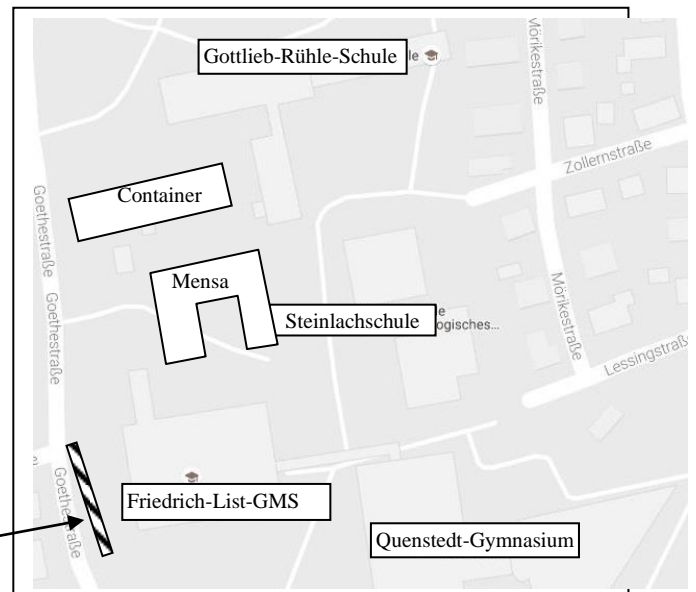

Friedrich-List-Gemeinschaftsschule

STEINLACHSCHULE
Sonderpädagogisches Bildungs- und
Beratungszentrum
Förderschwerpunkt LERNEN

Mössingen, 21.09.2020

Sehr geehrte Eltern / Erziehungsberechtigte,

die dunkle Jahreszeit ist wieder im Anmarsch und wir möchten Sie im Sinne der Verkehrssicherheit auf folgende Punkte aufmerksam machen:

1. Sollte Ihr Kind mit dem **Fahrrad** zur Schule kommen, achten Sie bitte auf die Verkehrstauglichkeit, eine **funktionierende Beleuchtung**, ausreichend **Reflektoren** und einen **Helm**.
2. Wenn Ihr Kind **zu Fuß** kommt, ist eine **helle Kleidung** und / oder **Reflektoren** an der Kleidung oder Schultasche sehr ratsam. Für Kinder, die mit dem **Bus oder Zug** kommen gilt dasselbe, da sie ebenfalls teilweise zu Fuß unterwegs sind.
3. Sollten Sie Ihr Kind mit dem Auto bringen, so nutzen Sie bitte den **Haltestreifen** im oberen Teil der Goethestraße (bei der Jahnhalle) oder den **Parkplatz am Jakob-Stotz-Platz**. Leider sehen wir immer wieder Fahrzeuge, die auf dem Fahrradweg / Fußweg wenden oder auch in den Fußgängerbereich entlang der Container einfahren. Dadurch werden Kinder unnötig gefährdet. **Die Einfahrt auf das Schulgelände ist verboten!** Ebenso kommt es im Bereich des Wohngebietes Mörikestr./Zollernstr. zu gefährlichen Situationen.

Haltestreifen

Wir hoffen auf Ihr Verständnis und Ihre Mitarbeit

(Frauke Betz, Gottlieb-Rühle-Schule)

(Udo Kranich, Friedrich-List-GMS)

(Annette Bayer, Quenstedt-Gymnasium)

(Timo Vo-Van, Steinlachs Schule)